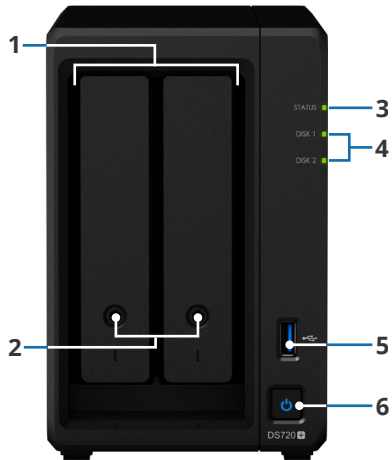

Descripción del hardware

Parte frontal

Parte trasera

1	Bandeja de discos	2	Seguro de la bandeja de discos	3	Indicador de estado	4	Indicador de estado del disco
5	Puerto USB 3.0	6	Botón e indicador de alimentación	7	Ventilador del sistema	8	Puerto RJ-45 1GbE
9	Botón Reset	10	Puerto eSATA	11	Puerto de alimentación	12	Ranura de seguridad Kensington