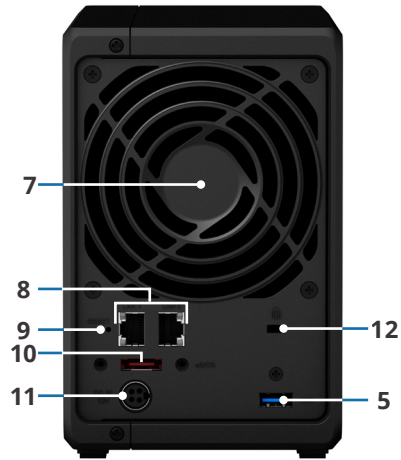

Descripción del hardware

Parte frontal

Parte trasera

1	Bandeja de discos	2	Seguro de la bandeja de discos	3	Indicador de estado	4	Indicador de estado del disco
5	Puerto USB 3.0	6	Botón e indicador de alimentación	7	Ventilador del sistema	8	Puerto RJ-45 1GbE
9	Botón Reset	10	Puerto eSATA	11	Puerto de alimentación	12	Ranura de seguridad Kensington