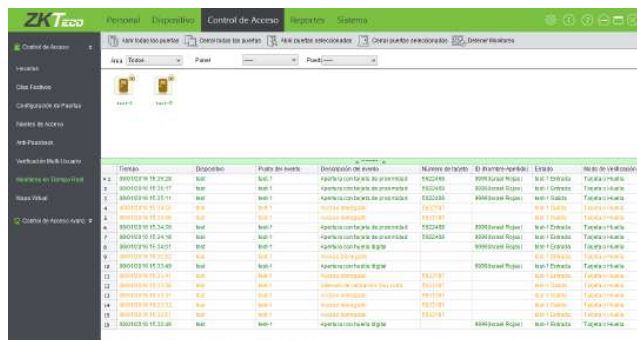

Administrador de puertas

- Configuración de la puerta individual para la duración de desbloqueo, el formato Wiegand y solicitud a modo de salida.
- Establecer anti-passback y unión entre las puertas.
- Entrelazador de puertas para esclusamiento.
- Configuración del lector dentro y fuera.
- Programación de contraseña.