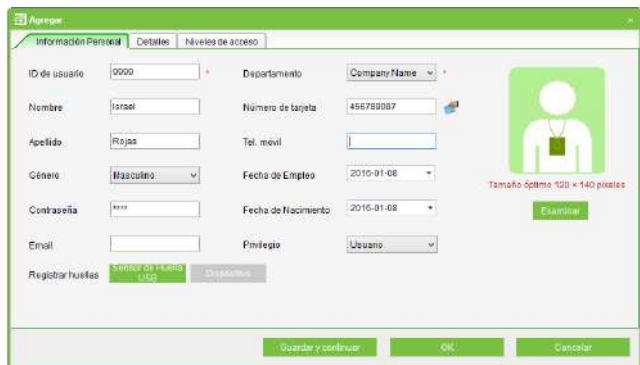

Especificaciones

Base de datos predeterminadas: Microsoft Office Access (soporta MS SQL Server 2005/2008 excepto versiones R2)*

Sistema operativo soportado: Windows 7/8/8.1/10 32/64 bits.

* En caso de usar MS SQL Server la base de datos debe estar alojada en el mismo servidor donde se instale ZKAccess3.5

Características del software