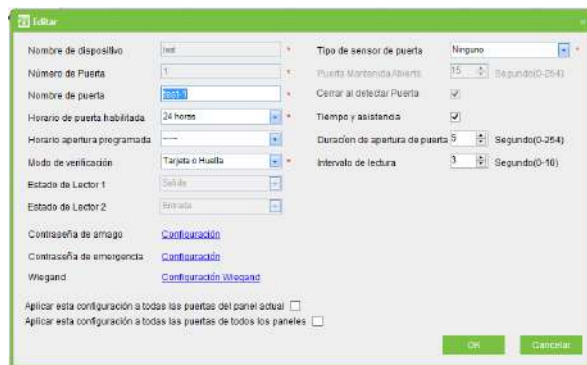

Especificaciones

Base de datos predeterminadas: Microsoft Office Access (soporta MS SQL Server 2005/2008 excepto versiones R2)*

Sistema operativo soportado: Windows 7/8/8.1/10 32/64 bits.

* En caso de usar MS SQL Server la base de datos debe estar alojada en el mismo servidor donde se instale ZKAccess3.5

Características del software