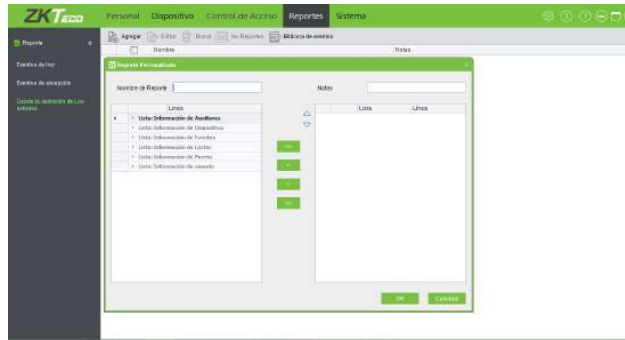

Administrador de puertas

- Configuración de la puerta individual para la duración de desbloqueo, el formato Wiegand y solicitud a modo de salida.
- Establecer anti-passback y unión entre las puertas.
- Entrelazador de puertas para esclusamiento.
- Configuración del lector dentro y fuera.
- Programación de contraseña.