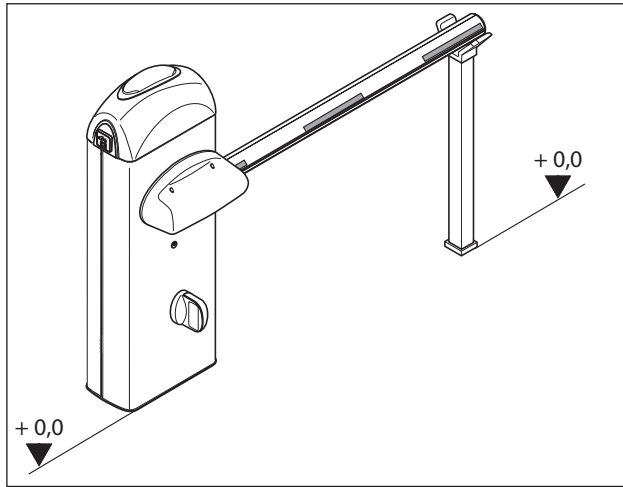

G02807

Documentazione  
Tecnica

T72

rev. 0.1

10/2004

© CAME  
CANCELLI  
AUTOMATICI

119GT72

Base di ancoraggio armadio  
Mounting base for case  
Base d'ancrage armoire  
Ankerplatte Schranke  
Base de anclaje armario  
Schrankverankerungsbasis