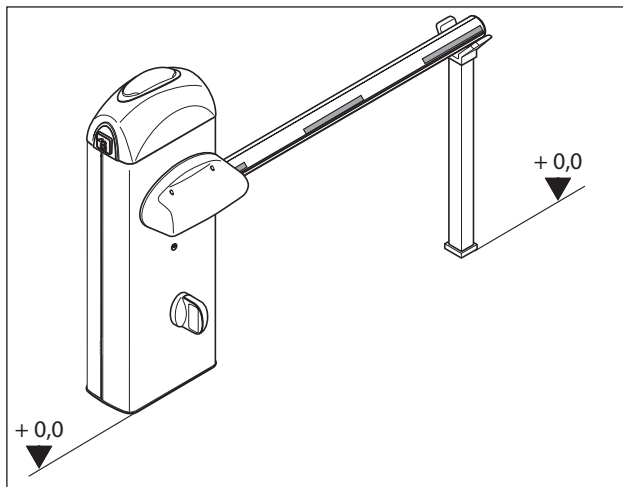

G02807

Documentazione  
Tecnica

T72

rev. 0.1

10/2004

© CAME  
CANCELLI  
AUTOMATICI

119GT72

Base di ancoraggio armadio  
Mounting base for case  
Base d'ancrage armoire  
Ankerplatte Schranke  
Base de anclaje armario  
Schrankverankerungsbasis