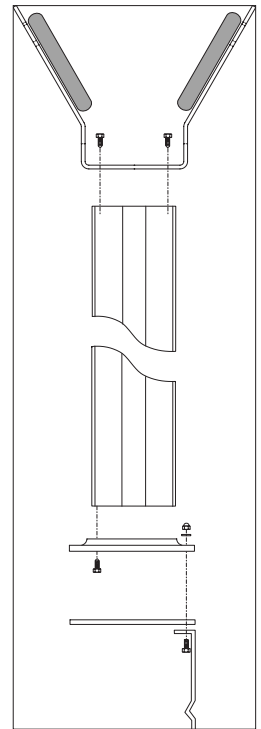

G02807

Documentazione  
Tecnica

T72

rev. 0.1

10/2004

© CAME  
CANCELLI  
AUTOMATICI

119GT72

Base di ancoraggio armadio  
Mounting base for case  
Base d'ancrage armoire  
Ankerplatte Schranke  
Base de anclaje armario  
Schrankverankerungsbasis

Base di ancoraggio appoggio fisso  
Mounting base for fixed gate rod support  
Base d'ancrage appui fixe  
Ankerplatte feste Stütze  
Base de anclaje apoyo fijo  
Verankeringsbasis voor vaste steun

CANCELLI AUTOMATICI

Base di ancoraggio appoggio fisso  
Mounting base for fixed gate rod support  
Base d'ancrage appui fixe  
Ankerplatte feste Stütze  
Base de anclaje apoyo fijo  
Verankeringsbasis voor vaste steun