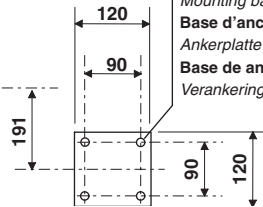

Base di ancoraggio appoggio fisso
Mounting base for fixed gate rod support
Base d'ancrage appui fixe
Ankerplatte feste Stütze
Base de anclaje apoyo fijo
Verankeringsbasis voor vaste steun

CANCELLI AUTOMATICI

®SERIE GARD | GARD SERIES | SÉRIE GARD | BAUREIHE GARD | SERIE GARD

APPOGGIO FISSO PER SBARRE
NON-MOVING SUPPORT
APPUI FIXE POUR BARRIÈRES
FESTE AUFLAGE
APOYO FIJO PARA BARRERAS
VASTE STEUN VOOR SLAGBOMEN

G02807

Documentazione
Tecnica

T72

rev. 0.1

10/2004

© CAME
CANCELLI
AUTOMATICI

119GT72