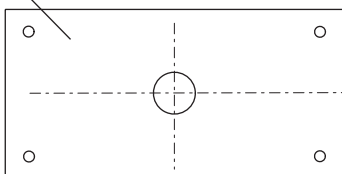

G02807

Documentazione  
Tecnica

T72

rev. 0.1

10/2004

© CAME  
CANCELLI  
AUTOMATICI

119GT72

Base di ancoraggio armadio  
Mounting base for case  
Base d'ancrage armoire  
Ankerplatte Schranke  
Base de anclaje armario  
Schrankverankerungsbasis