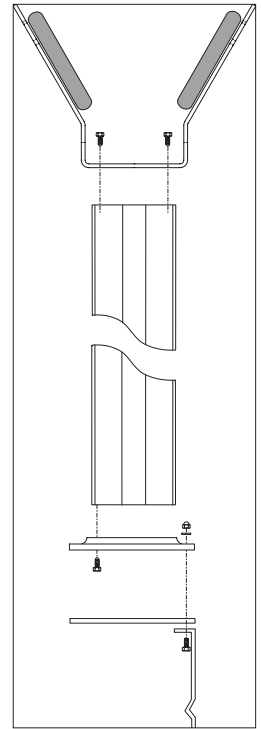

G02807

Documentazione  
Tecnica

T72

rev. 0.1

10/2004

© CAME  
CANCELLI  
AUTOMATICI

119GT72

Base di ancoraggio armadio  
Mounting base for case  
Base d'ancrage armoire  
Ankerplatte Schranke  
Base de anclaje armario  
Schrankverankerungsbasis

Base di ancoraggio appoggio fisso  
Mounting base for fixed gate rod support  
Base d'ancrage appui fixe  
Ankerplatte feste Stütze  
Base de anclaje apoyo fijo  
Verankeringsbasis voor vaste steun

CANCELLI AUTOMATICI